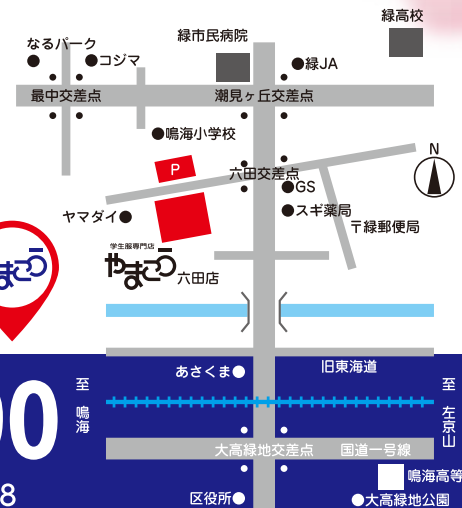

緑

緑高等学校へ入学の皆様

緑

新入学を迎えるみなさまの新たな門出、制服の準備は **やまこ** にお任せください。

指定購入品

- | | | | | | | | |
|--------------------------|--|---|--------------------------|--------------------------|--|-------------------|--------------------------|
| <input type="checkbox"/> | | ブレザー I 型 | ¥26,950~ ¥24,500(税別)~ | <input type="checkbox"/> | | 半袖シャツ I 型・II 型 | ¥3,850~ ¥3,500(税別)~ |
| <input type="checkbox"/> | | ブレザー II 型 | ¥22,660~ ¥20,600(税別)~ | <input type="checkbox"/> | | サマースラックス I 型・II 型 | ¥12,650~ ¥11,500(税別)~ |
| <input type="checkbox"/> | | スラックス I 型・II 型 ※スラックス股下再直し (成長にあわせて)可能 | ¥12,980~ ¥11,800(税別)~ | <input type="checkbox"/> | | サマースカート | ¥16,280~ ¥14,800(税別)~ |
| <input type="checkbox"/> | | スカート | ¥16,830~ ¥15,300(税別)~ | <input type="checkbox"/> | | サマーキュロットスカート | ¥23,650~ ¥21,500(税別)~ |
| <input type="checkbox"/> | | キュロット スカート | ¥24,750~ ¥22,500(税別)~ | <input type="checkbox"/> | | 長袖シャツ I 型・II 型 | ¥3,850~ ¥3,500(税別) |
| <input type="checkbox"/> | | 長袖シャツ I 型・II 型 | ¥3,850~ ¥3,500(税別) | <input type="checkbox"/> | | 上履き(スリッパ) ※学年色 | ¥1,650 ¥1,500(税別) |

お客様データ保存により、追加購入時に安心!

採寸期間 合格発表日~
3月16日迄
※制服のご注文は店頭までおこし下さい。

※I 型は男子、II 型は女子

10% OFF
通学カバン
同時購入で
10% OFF

現金割引 現金で3万円以上
お支払いの方は
1,000円割引

学校から
一番近い店!

学校から約 1.1km
徒歩 約 17 分
自転車 約 7 分
自動車 約 5 分

学生服専門店
やまこ